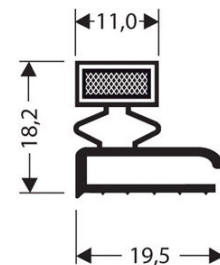

FORMULAIRE DE DEVIS

JOINTS ET BOURRELETS