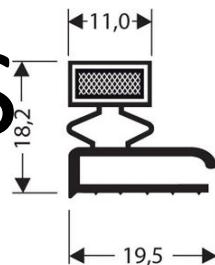

MODELES DISPONIBLES

JOINTS ET BOURRELETS

LEGENDE

—..... 1M – VENTE AU METRE

⊙ 25M – VENTE EN ROULEAU DE 25M

┌ 1,05M – VENTE EN LONGUEUR DE 1,05M

▭ – CADRE SUR MESURE

F – PROFILS PVC A CLIPSER AVEC AIMANT

JPC-129 919522 * BLANC 919523 * GRIS ┌ 2,5M	JPC-130 919524 * GRIS ┌ 2,6M	JPC-131 919525 * BLANC ┌ 2,5M	JPC-132 919526 * GRIS ┌ 2,5M
JPC-133 919527 * NOIR ┌ 2,7M	JPC-134 919528 * GRIS ┌ 2,55M	JPC-135 919529 * BLANC ┌ 2,7M	JPC-136 919530 * BLANC ┌ 2,5M
JPC-137 919531 * BLANC ┌ 2,55M	JPC-138 919532 * NOIR ┌ 2,7M	JPC-139 919533 * BLANC ┌ 2,55M	JPC-140 919534 * GRIS ┌ 2M
JPC-141 919535 * GRIS ┌ 2,5M	JPC-142 919536 * GRIS ┌ 2,55M	JPC-143 919537 * BLANC ┌ 2,55M	JPC-145 919538 * GRIS ┌ 2,5M