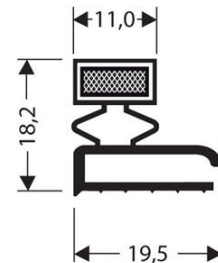

GUIDE PRATIQUE

JOINTS ET BOURRELETS

Optimum
DISTRIBUTION
SOLUTIONS *DS*

16, Avenue d'Alembert
93190 LIVRY-GARGAN
commercial@optimum-ds.com
Tel : 09.50.21.77.88
06.66.55.64.50
fax : 09 55 21 77 88

RECOMMANDATIONS

FORMULAIRE DEMANDE DE DEVIS

JOINTS ET BOURRELETS DISPONIBLES